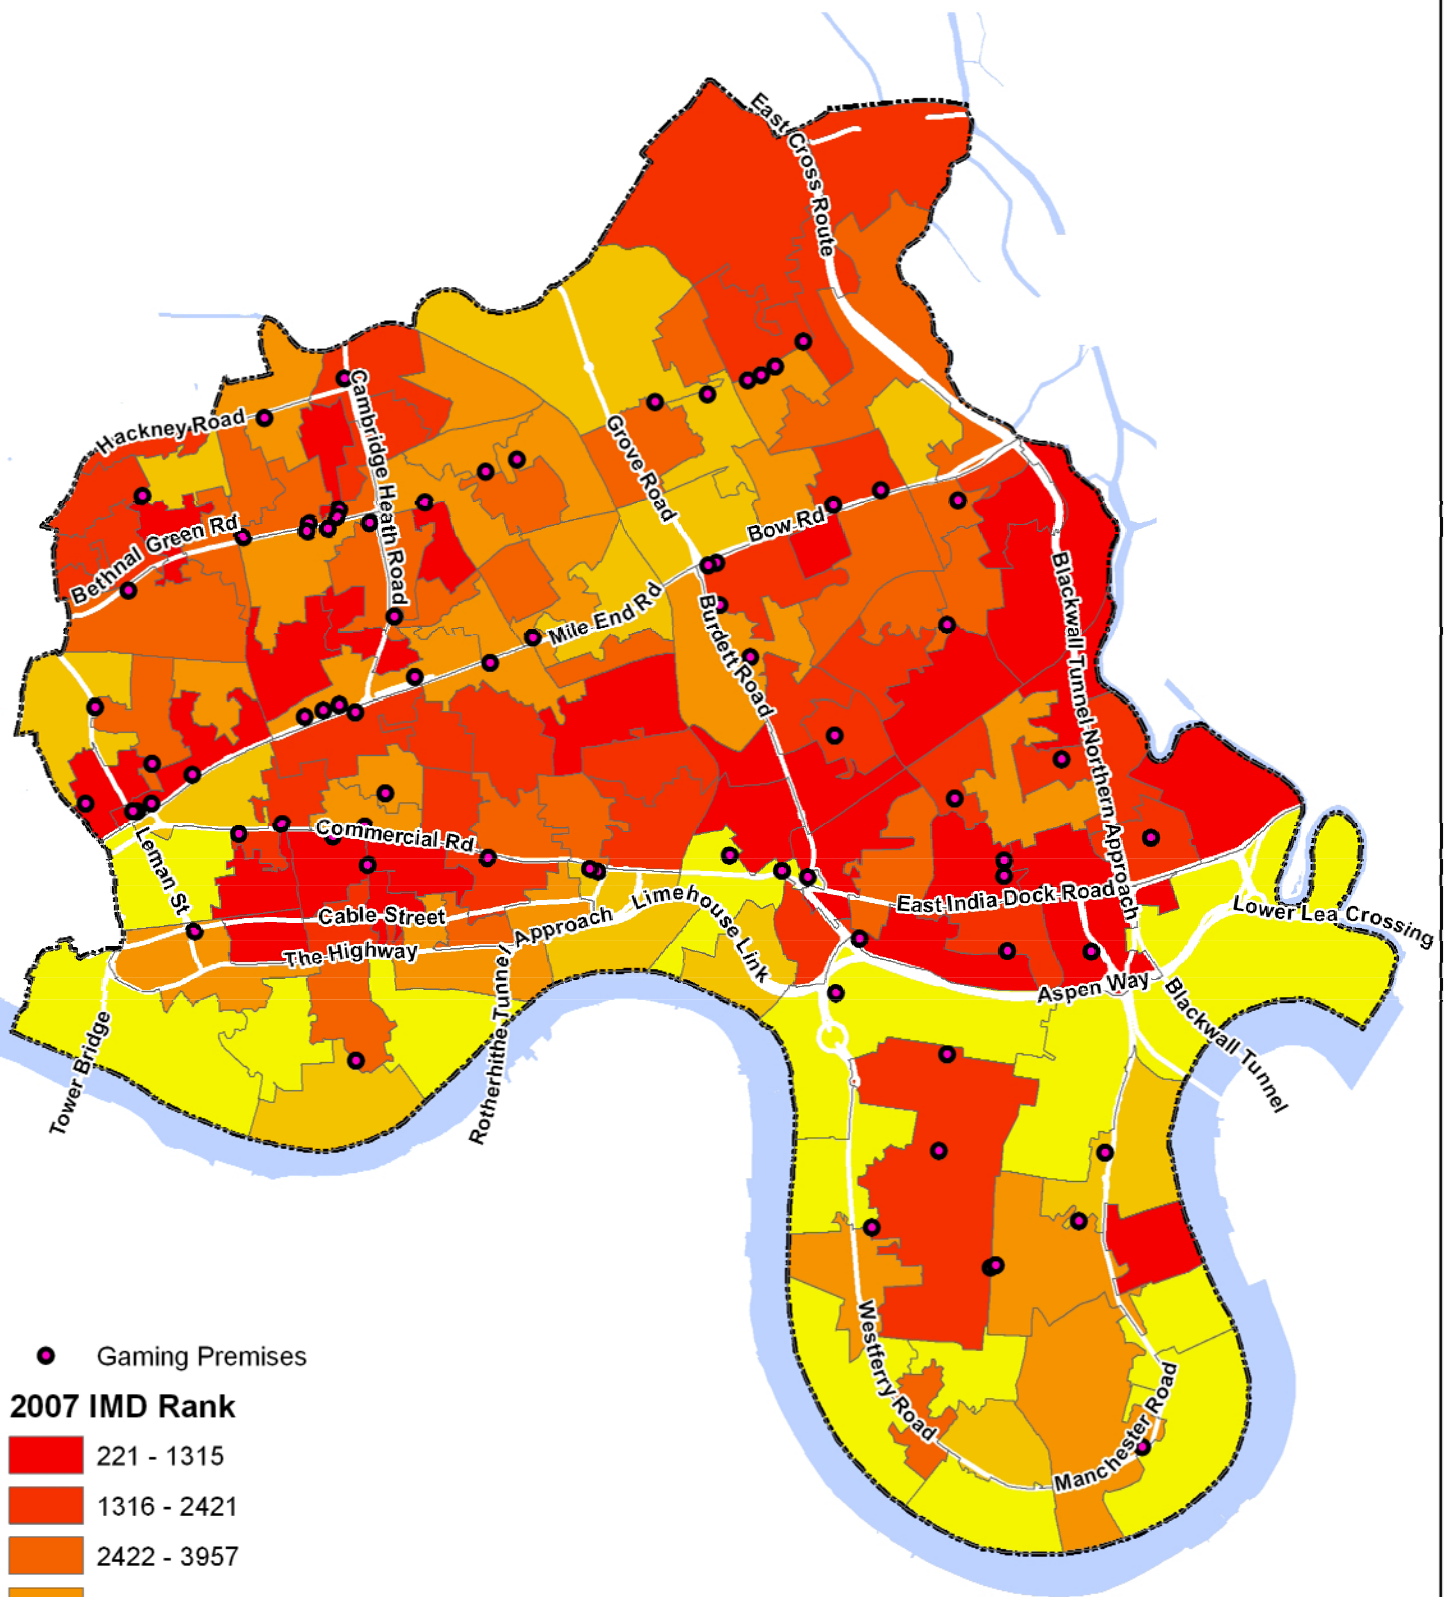

# Indices of Multiple Deprivation 2007

● Gaming Premises

## 2007 IMD Rank

- 221 - 1315
- 1316 - 2421
- 2422 - 3957
- 3956 - 6461
- 6462 - 11373
- 11374 - 24253

Borough Boundary